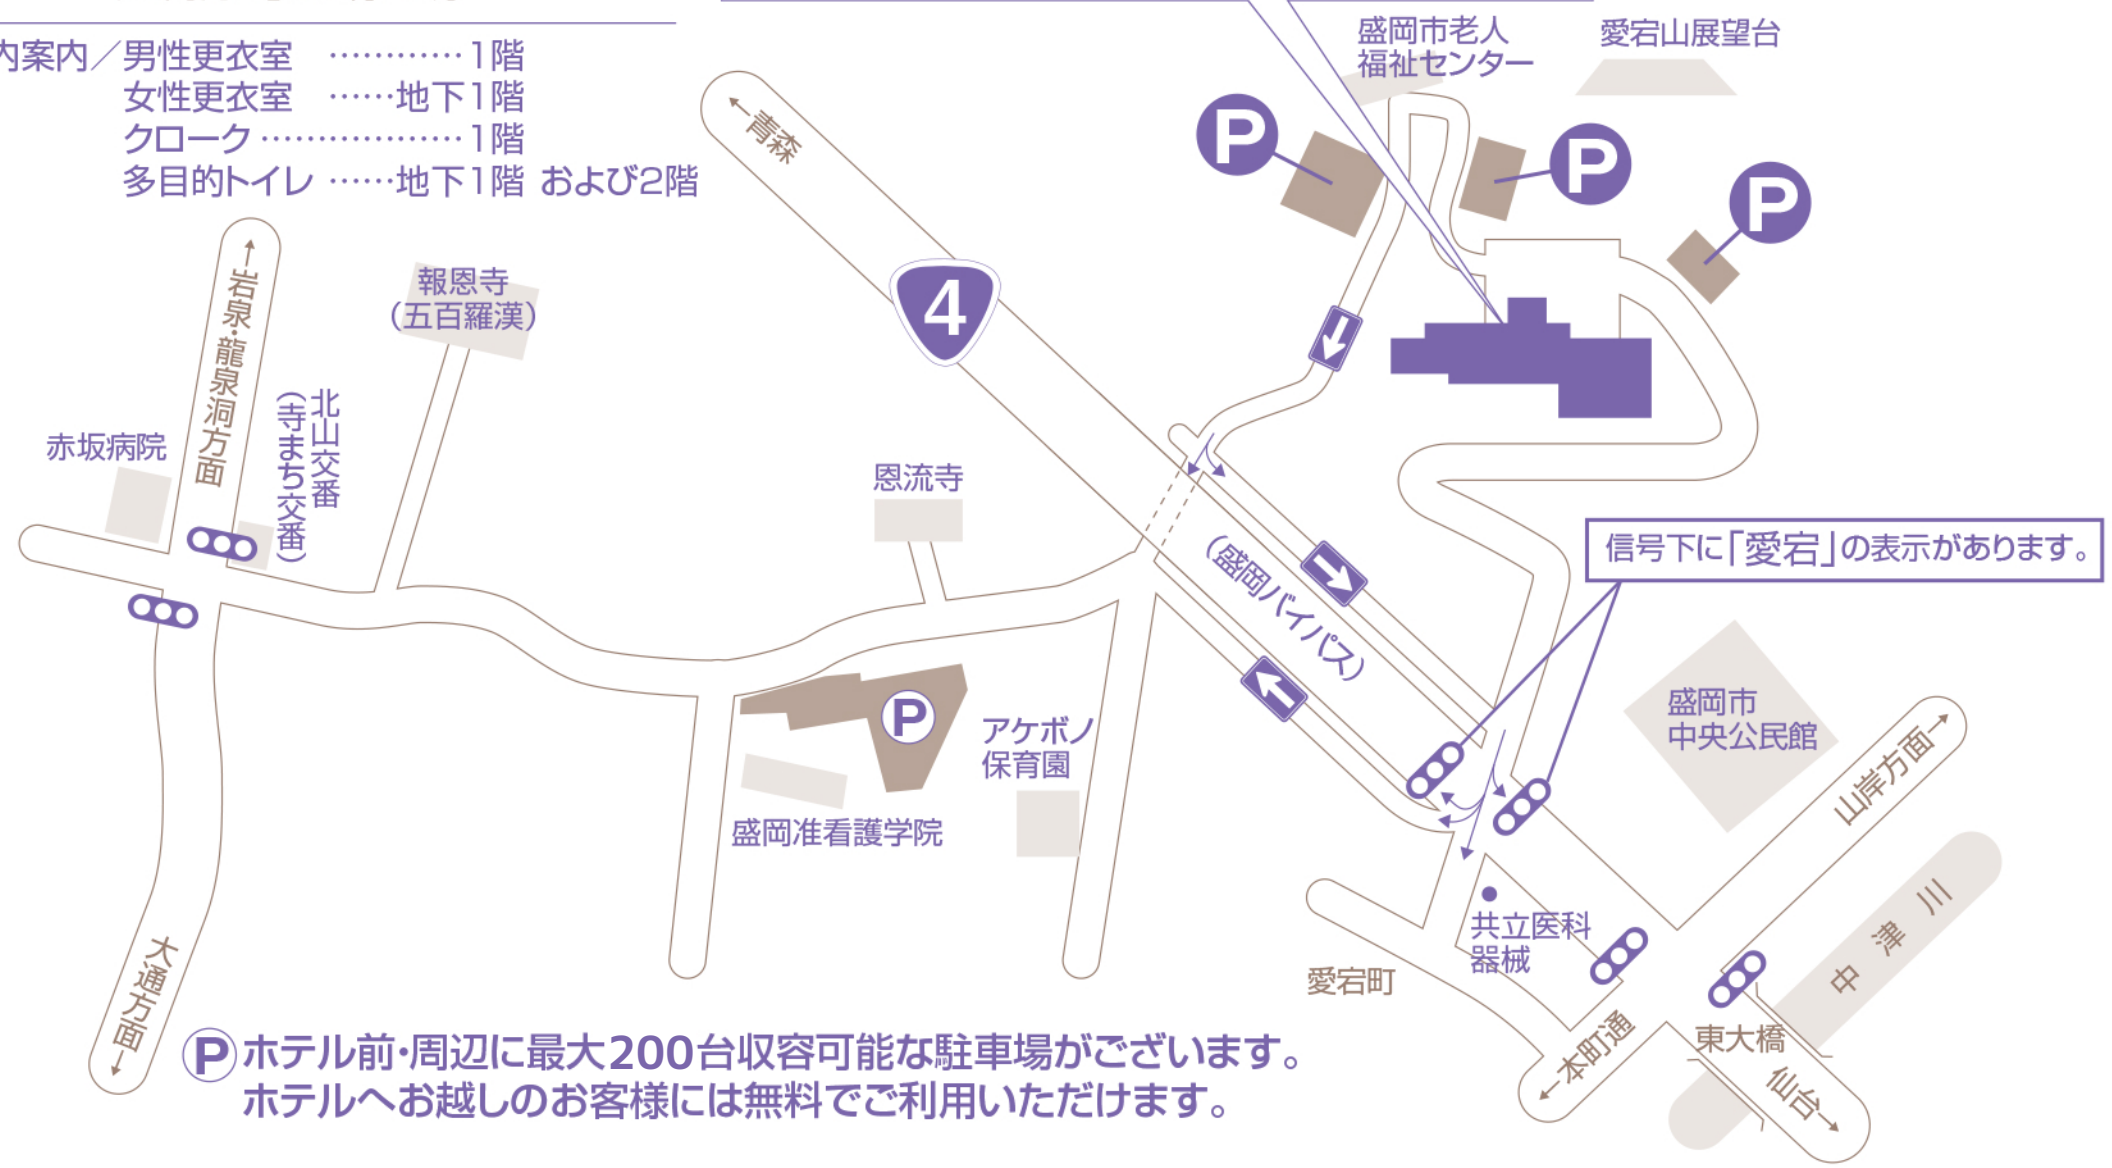

# 周辺詳細・駐車場

[道路案内]は裏面をご参照下さい。

## 盛岡グランドホテル

〒020-8501 盛岡市愛宕下1-10

☎ (019) 625-2111 (代表) <http://www.m-grand.jp>

- バス／盛岡駅前バスターミナル11番線より  
「松園山岸線」乗車→(約15分)→  
「中央公民館前」下車、徒歩5分
- タクシー／盛岡駅前タクシーのりばより約10分
- 自家用車／東北自動車道「盛岡IC」より約25分  
「盛岡南IC」より約20分

- 館内案内／男性更衣室 …………… 1階
- 女性更衣室 ……地下1階
- クローク …………… 1階
- 多目的トイレ ……地下1階 および2階

**P** ホテル前・周辺に最大200台収容可能な駐車場がございます。  
ホテルへお越しのお客様には無料でご利用いただけます。

☞ は一方通行の進行方向です。