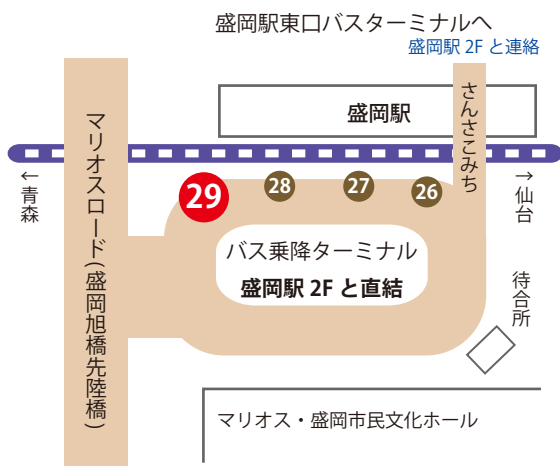

毎週**金・土・日**運行

無料シャトルバス

 ※イメージ
 ※定員 27 名

毎週、**金・土・日曜日**に盛岡グランドホテルと JR「盛岡駅」間の**無料シャトルバス**を下記の通り運行いたします。**レストランでのお食事やご宴席への出席等**に是非ご利用下さい。

バス乗り場ご案内

■盛岡駅西口バスターミナル (2F)

●シャトルバスは、盛岡駅西口バスターミナル 29 番乗り場に停車いたします。

●中央通では盛岡グランドホテル行きは北日本銀行前、盛岡駅行きは朝日生命ビル前に停車いたします。

時刻表

JR 盛岡駅西口	中央通 北日本銀行前	盛岡グランドホテル
11:00 発	11:05	11:25 着
12:00 発	12:05	12:25 着
13:30 発	13:35	13:55 着
14:30 発	14:35	14:55 着
17:30 発	17:35	17:55 着
18:30 発	18:35	18:55 着

盛岡グランドホテル	中央通 朝日生命ビル前	JR 盛岡駅西口
10:30 発	10:40	10:55 着
11:30 発	11:40	11:55 着
13:00 発	13:10	13:25 着
14:00 発	14:10	14:25 着
17:00 発	17:10	17:25 着
18:00 発	18:10	18:25 着
21:00 発	21:10	21:25 着