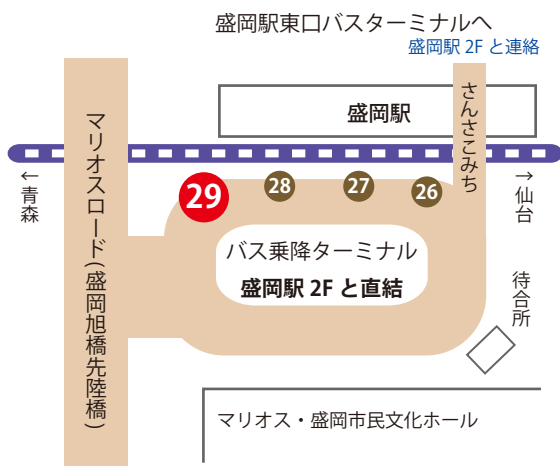

毎週**金・土・日**運行

# 無料シャトルバス

 ※イメージ  
 ※定員 27 名

毎週、**金・土・日曜日**に盛岡グランドホテルと JR「盛岡駅」間の**無料シャトルバス**を下記の通り運行いたします。**レストランでのお食事やご宴席への出席等**に是非ご利用下さい。

## バス乗り場ご案内

### ■盛岡駅西口バスターミナル (2F)

●シャトルバスは、盛岡駅西口バスターミナル 29 番乗り場に停車いたします。

●中央通では盛岡グランドホテル行きは北日本銀行前、盛岡駅行きは朝日生命ビル前に停車いたします。